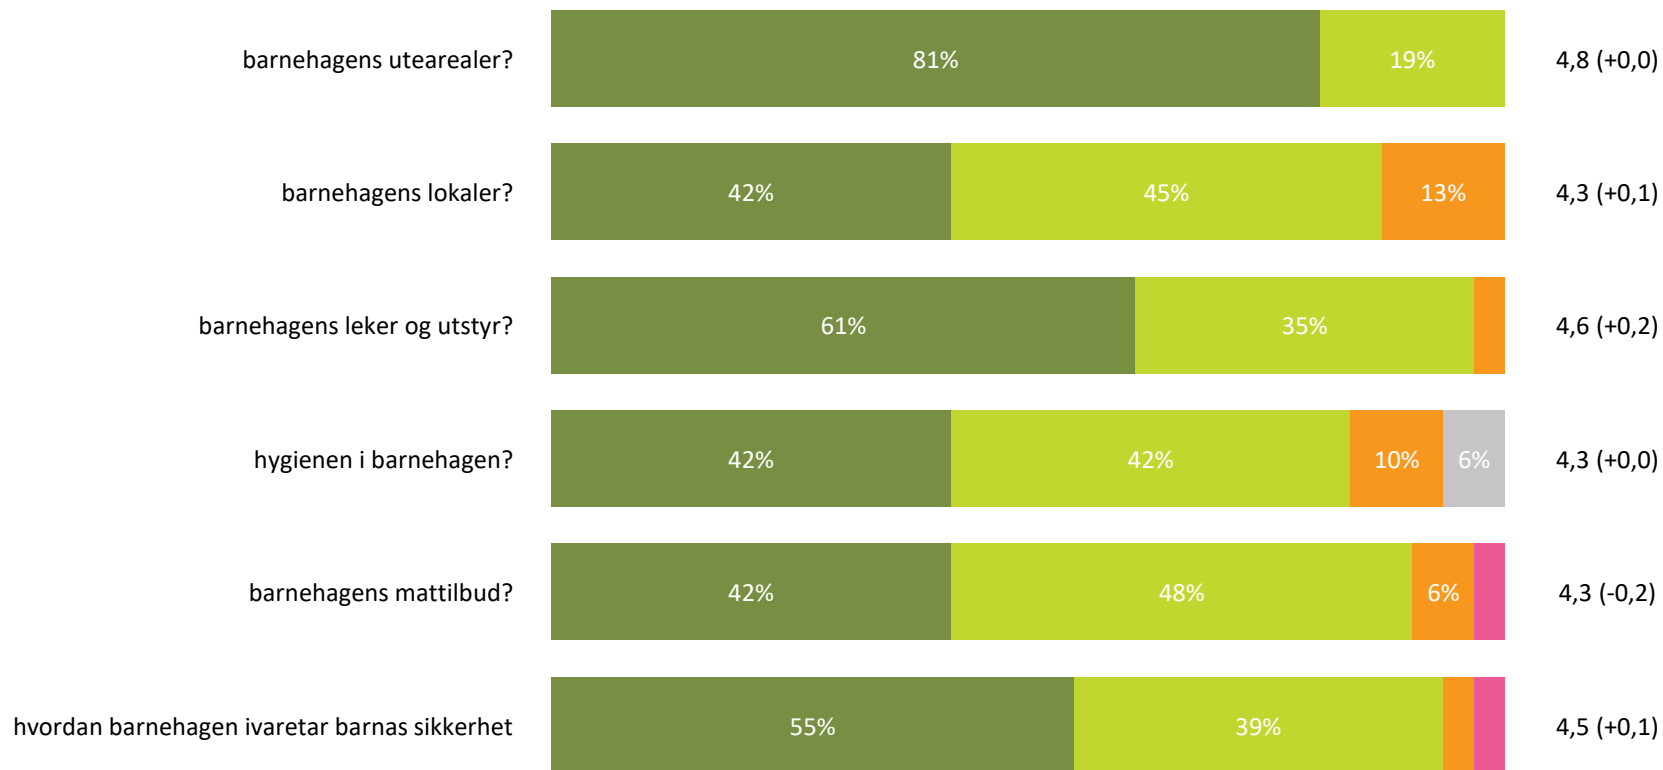

Ute- og innemiljø

Hvor fornøyd eller misfornøyd er du med:

Snitt

Ute- og innemiljø totalt:

4,5 (+0,1)

■ Svært fornøyd ■ Ganske fornøyd ■ Verken fornøyd eller misfornøyd ■ Ganske misfornøyd ■ Svært misfornøyd ■ Vet ikke

Relasjon mellom barn og voksen

Hvor enig eller uenig er du i følgende utsagn:

Snitt

Relasjon mellom barn og voksen totalt:

4,6 (-0,2)

■ Helt enig ■ Delvis enig ■ Verken enig eller uenig ■ Delvis uenig ■ Helt uenig ■ Vet ikke