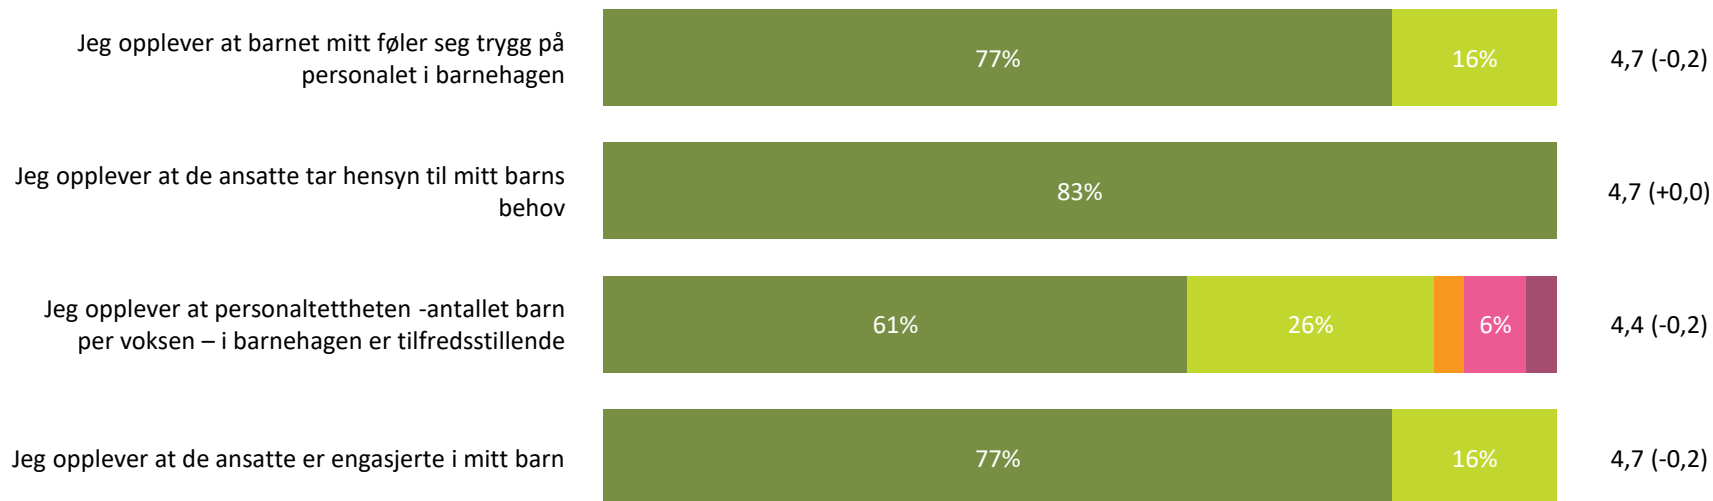

Relasjon mellom barn og voksen

Hvor enig eller uenig er du i følgende utsagn:

Snitt

Relasjon mellom barn og voksen totalt:

4,6 (-0,2)

■ Helt enig ■ Delvis enig ■ Verken enig eller uenig ■ Delvis uenig ■ Helt uenig ■ Vet ikke