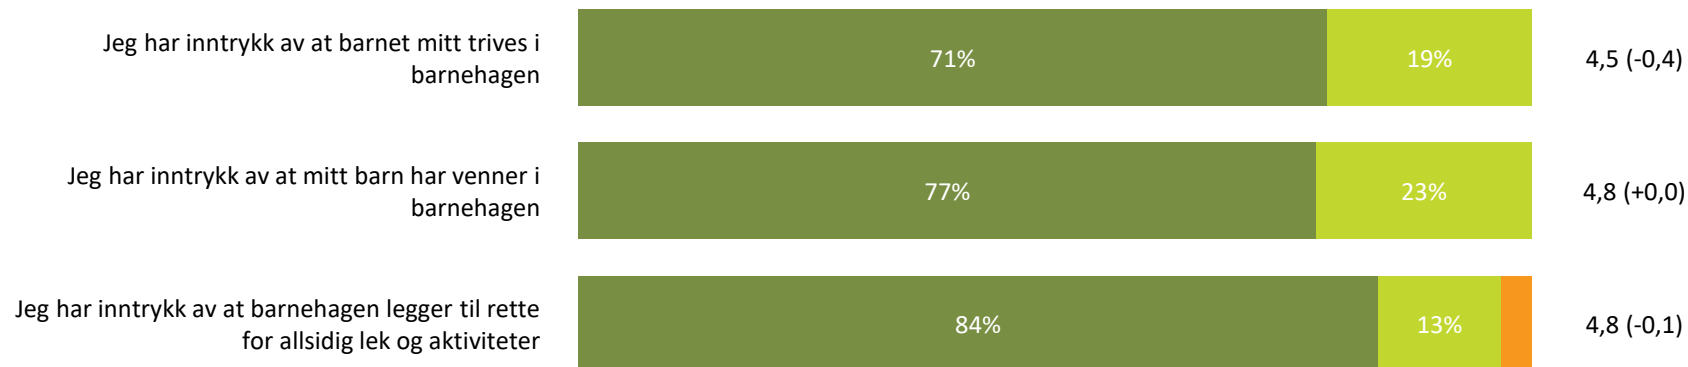

Barnets trivsel

Hvor enig eller uenig er du i følgende utsagn:

Snitt

Barnets trivsel totalt:

4,7 (-0,1)

■ Helt enig ■ Delvis enig ■ Verken enig eller uenig ■ Delvis uenig ■ Helt uenig ■ Vet ikke