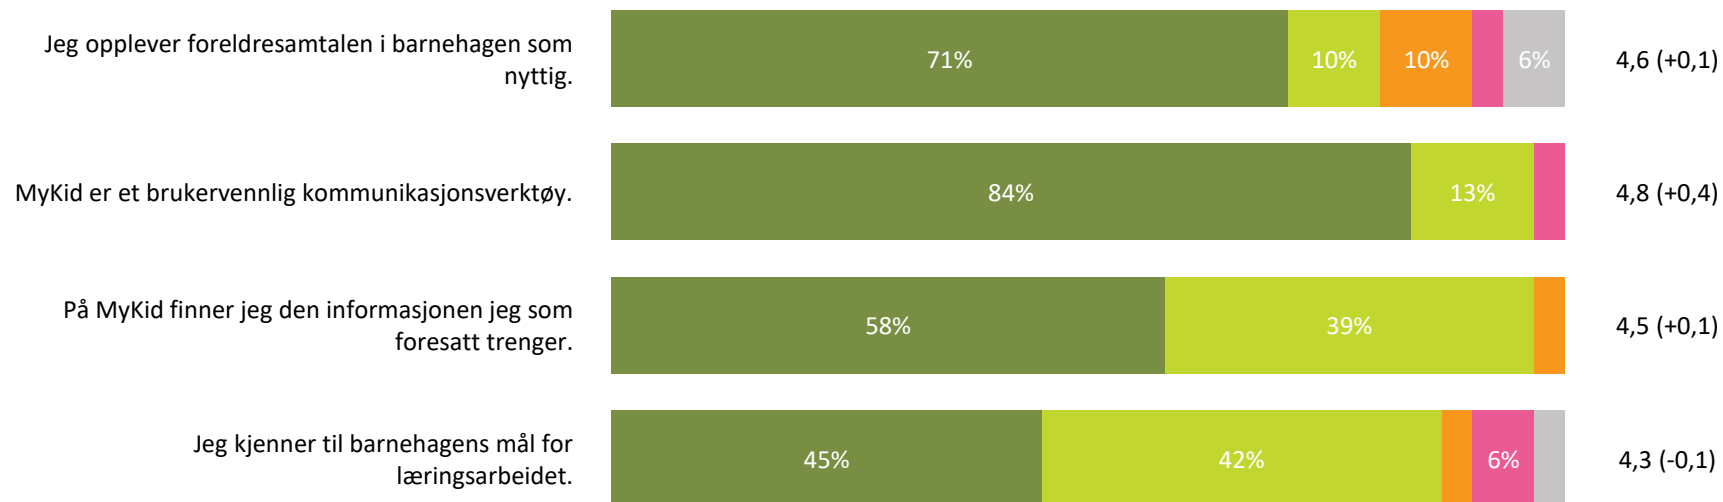

Hvor godt stemmer følgende påstander med din opplevelse?

Snitt

Kanvas 2 totalt:

4,6 (+0,2)

■ Helt enig
■ Delvis enig
■ Verken enig eller uenig
■ Delvis uenig
■ Helt uenig
■ Vet ikke