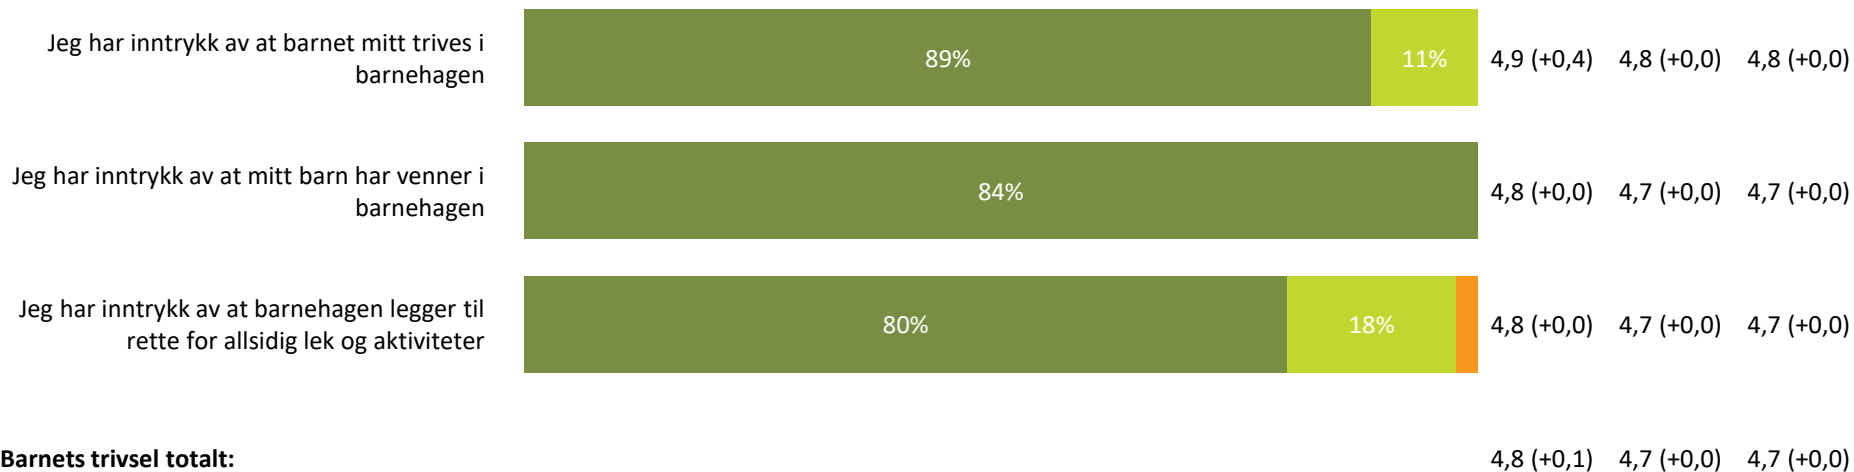

Barnets trivsel

Hvor enig eller uenig er du i følgende utsagn:

■ Helt enig ■ Delvis enig ■ Verken enig eller uenig ■ Delvis uenig ■ Helt uenig ■ Vet ikke