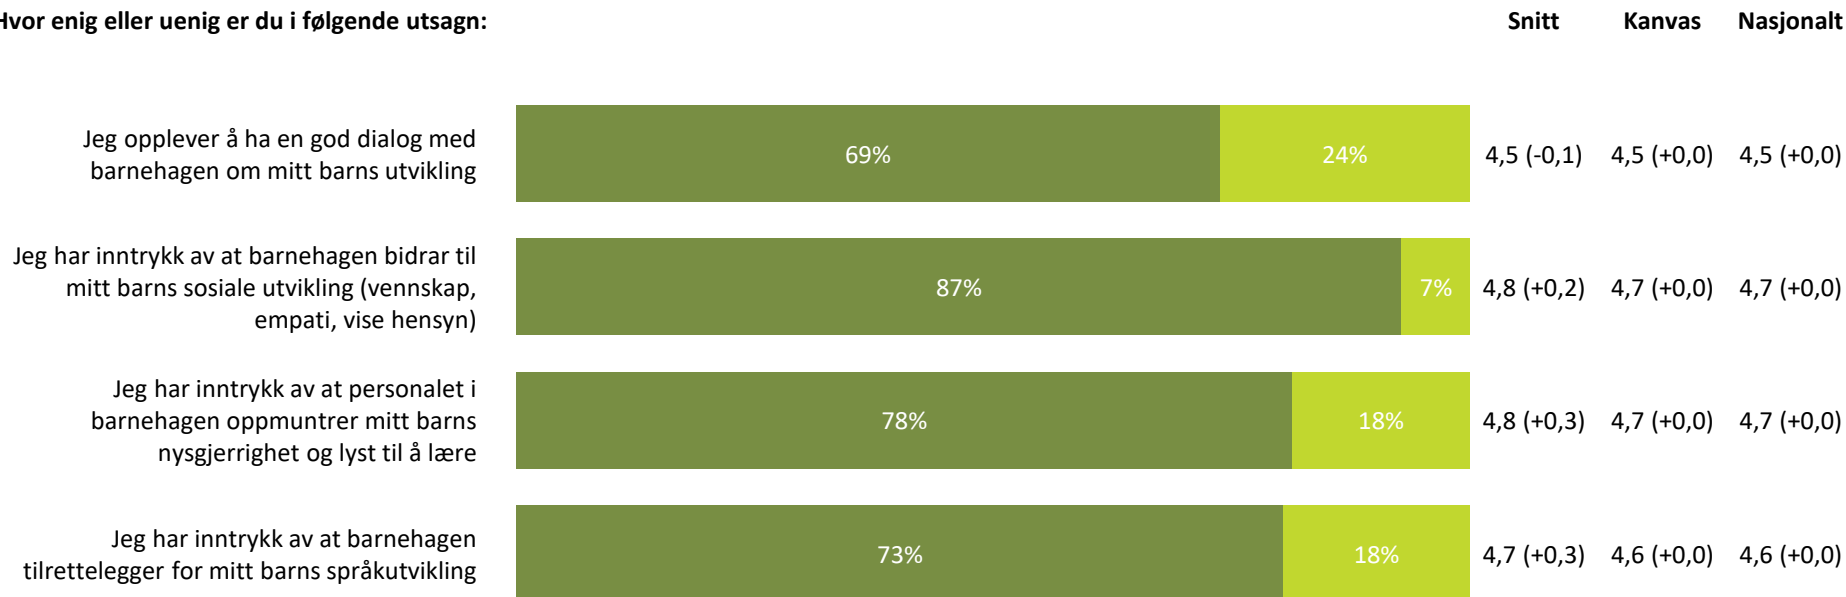

Barnehagen er flinke til å informere om eventuelle endringer i personalgruppen

4,2 (-0,4) 4,3 (+0,1) 4,1 (+0,1)

Informasjon totalt:

4,3 (-0,2) 4,3 (+0,0) 4,2 (+0,0)

■ Helt enig ■ Delvis enig ■ Verken enig eller uenig ■ Delvis uenig ■ Helt uenig ■ Vet ikke

Barnets utvikling

Hvor enig eller uenig er du i følgende utsagn:

Barnets utvikling totalt:

4,7 (+0,2) 4,6 (+0,0) 4,6 (+0,0)

Medvirkning

Hvor enig eller uenig er du i følgende utsagn:

Medvirkning totalt:

4,3 (+0,0) 4,3 (+0,1) 4,2 (+0,0)