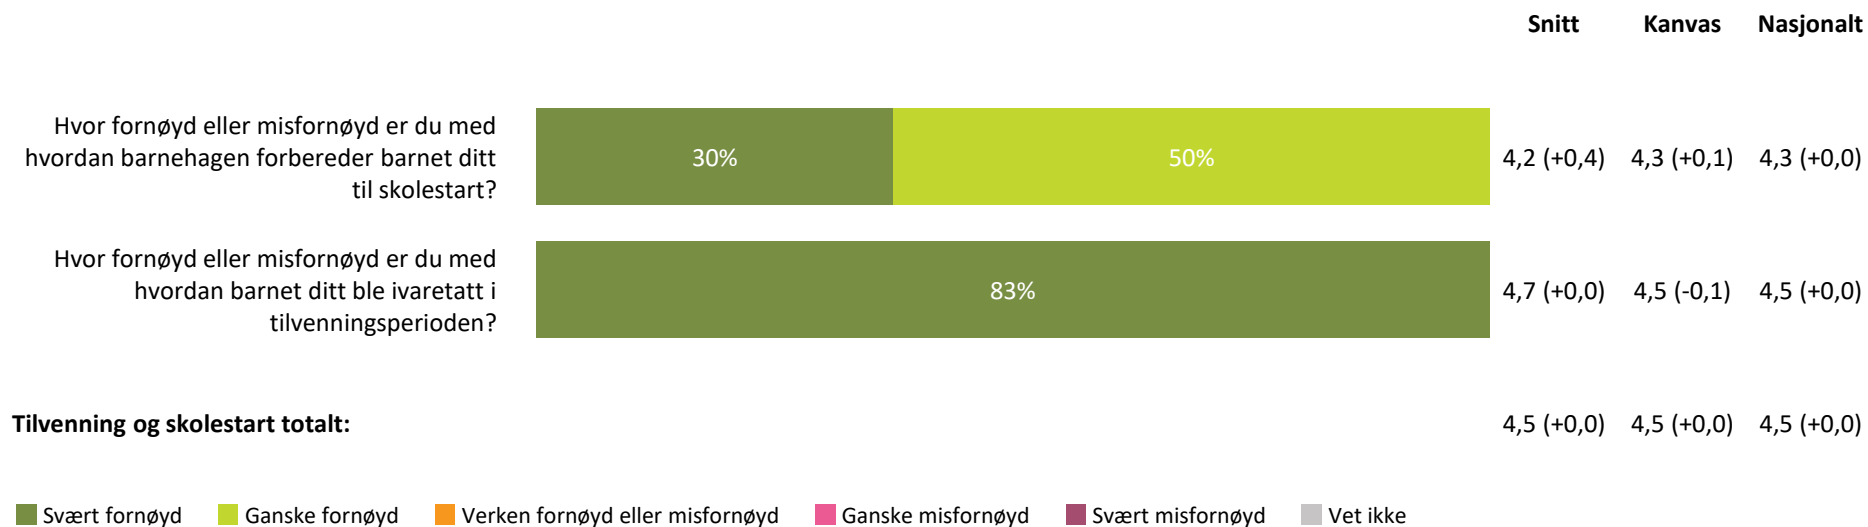

Tilvenning og skolestart