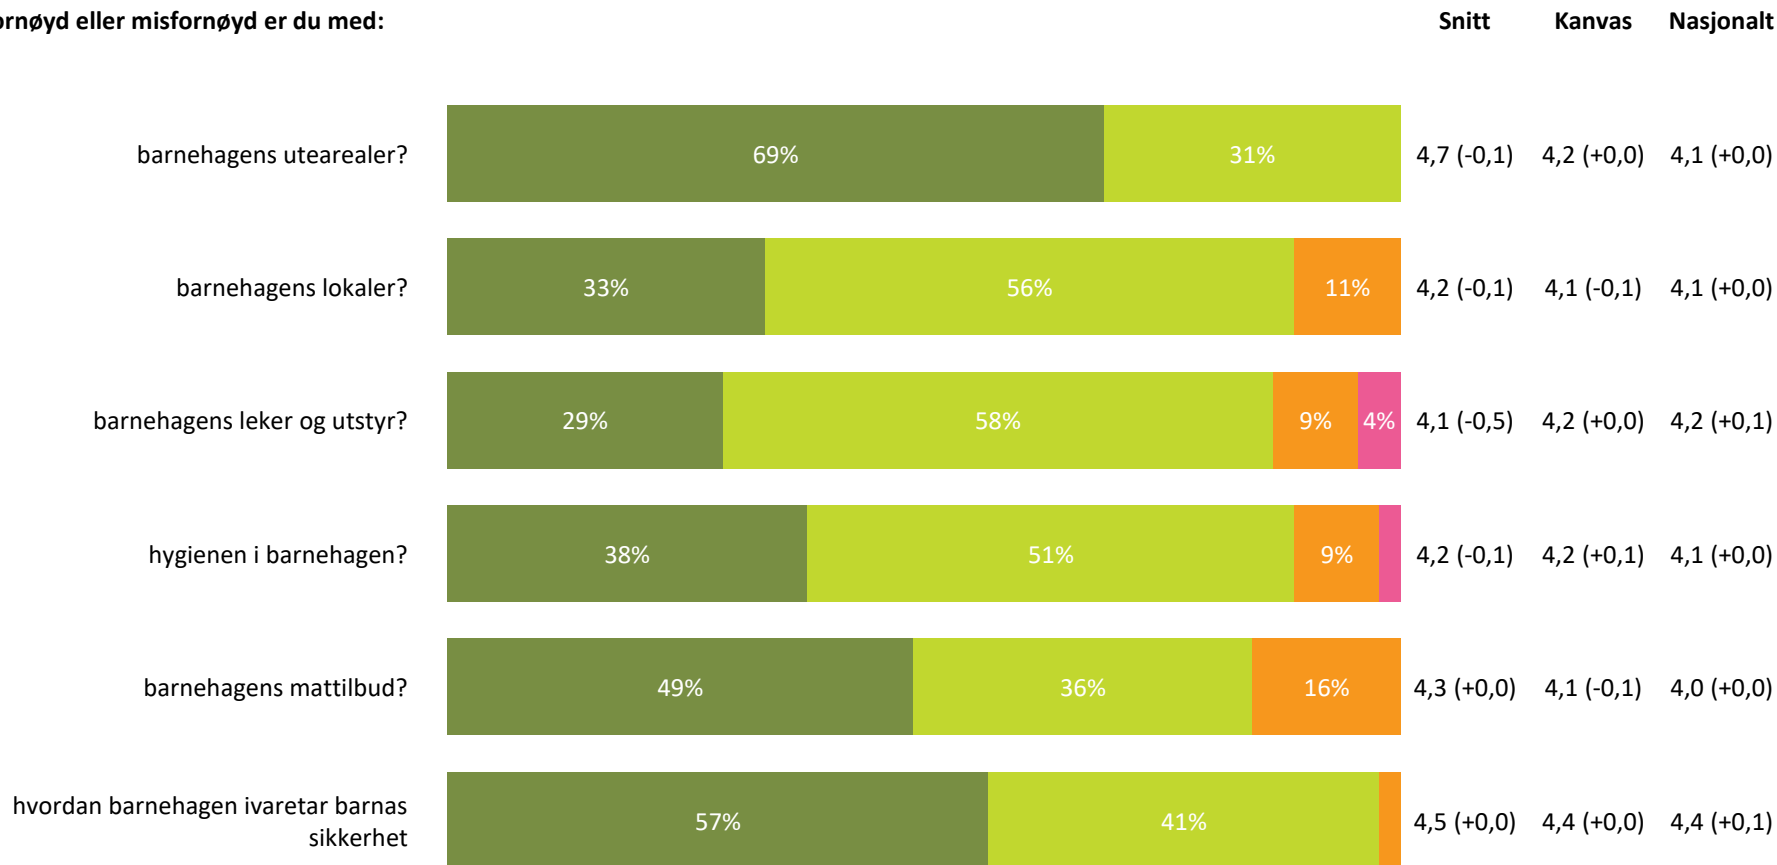

Ute- og innemiljø

Hvor fornøyd eller misfornøyd er du med:

Ute- og innemiljø totalt:

4,4 (-0,1) 4,2 (+0,0) 4,1 (+0,0)

■ Svært fornøyd
 ■ Ganske fornøyd
 ■ Verken fornøyd eller misfornøyd
 ■ Ganske misfornøyd
 ■ Svært misfornøyd
 ■ Vet ikke

Relasjon mellom barn og voksen

Hvor enig eller uenig er du i følgende utsagn:

Relasjon mellom barn og voksen totalt:

4,7 (+0,1) 4,5 (-0,1) 4,5 (+0,0)

■ Helt enig ■ Delvis enig ■ Verken enig eller uenig ■ Delvis uenig ■ Helt uenig ■ Vet ikke