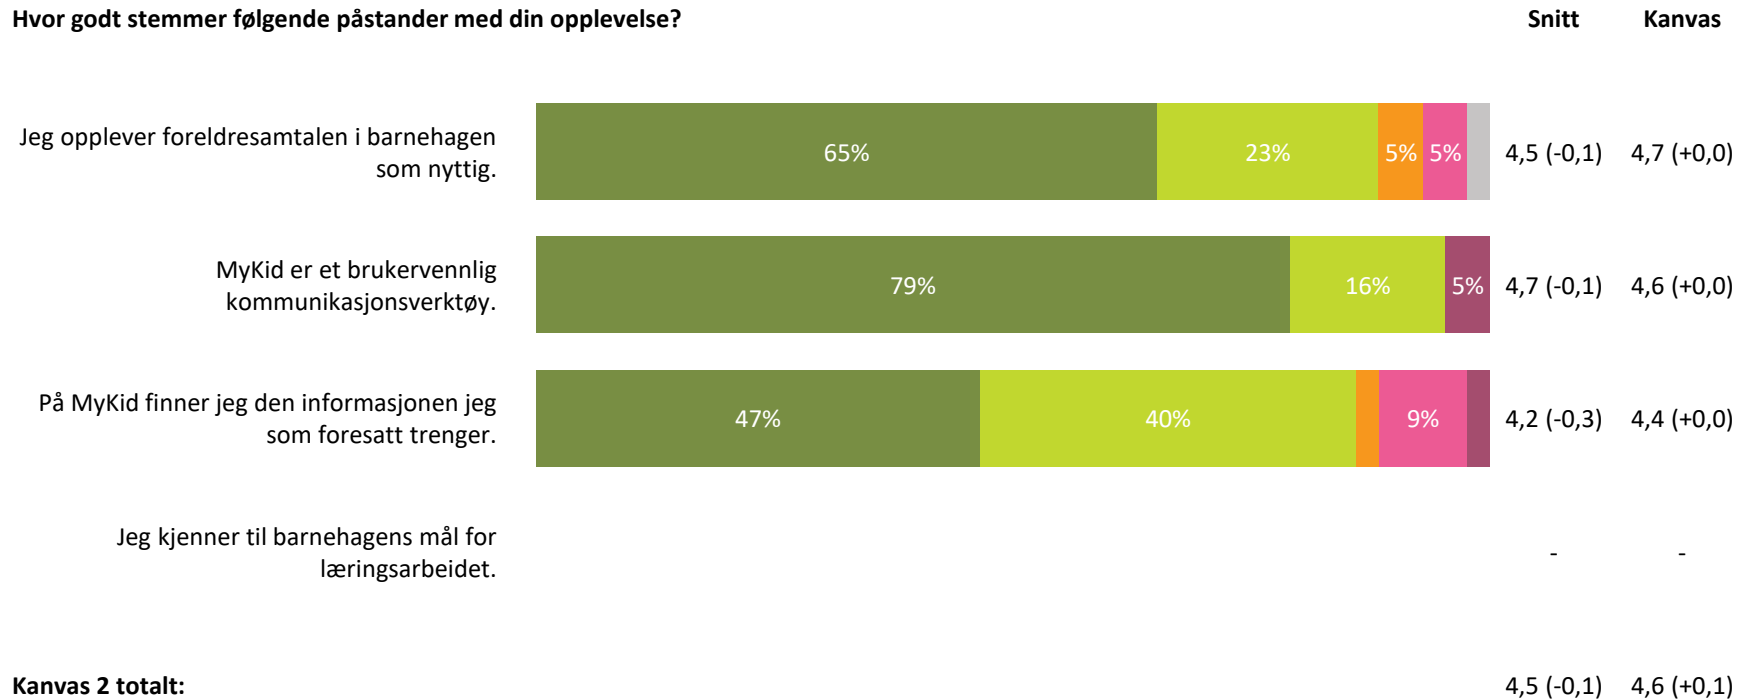

4,5 (+0,0)

Kanvas 1 totalt:

4,6 (-0,1)

4,5 (+0,0)

■ Svært fornøyd ■ Ganske fornøyd ■ Verken fornøyd eller misfornøyd ■ Ganske misfornøyd ■ Svært misfornøyd ■ Ikke aktuelt/ Vet ikke

Hvor godt stemmer følgende påstander med din opplevelse?