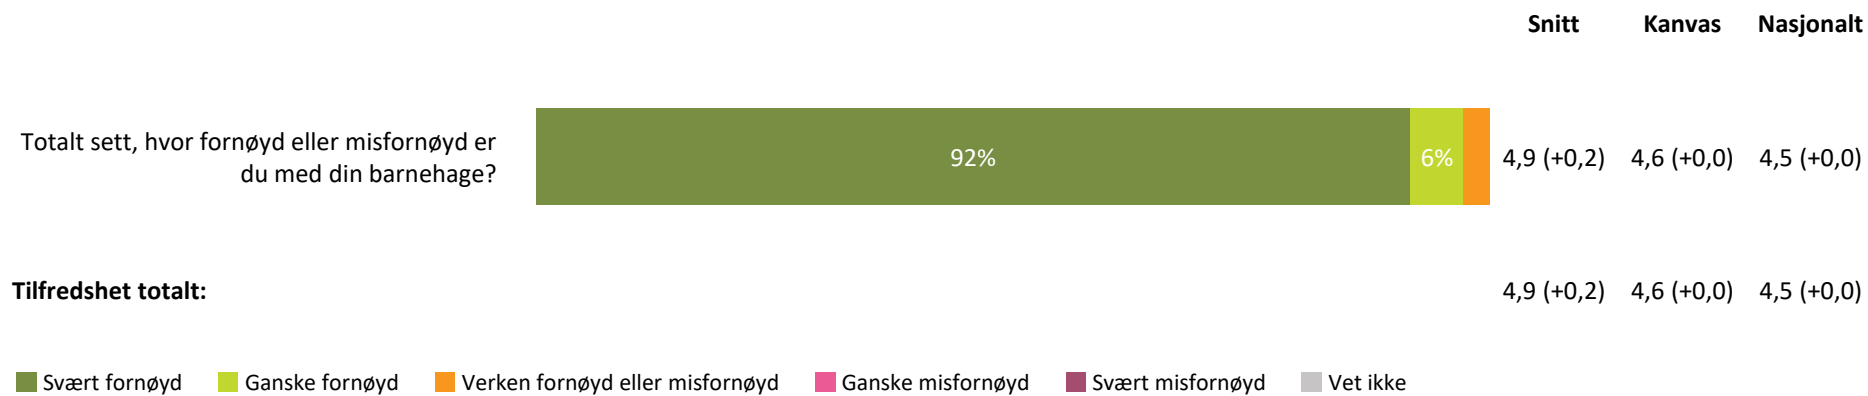

Tilfredshet