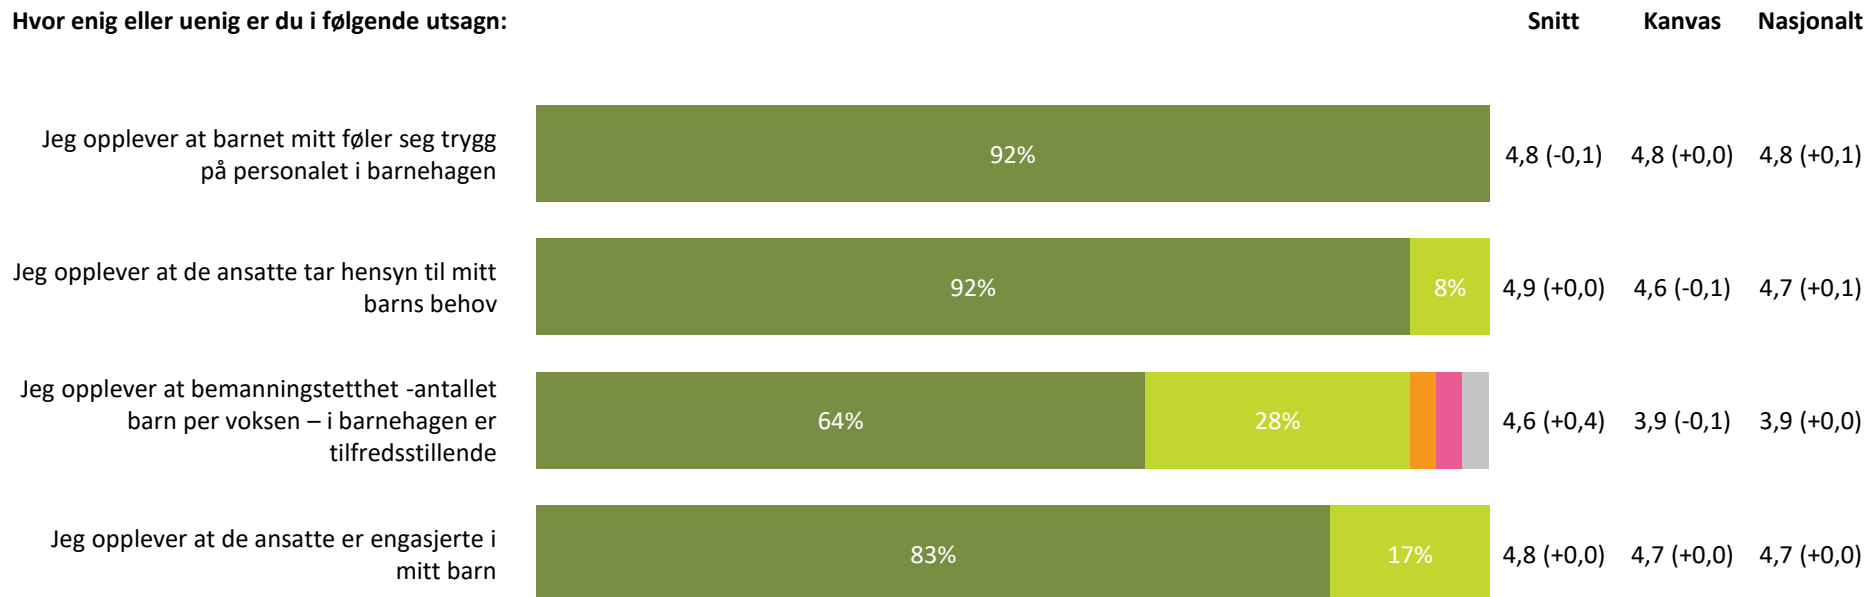

Ute- og innemiljø

Hvor fornøyd eller misfornøyd er du med:

Ute- og innemiljø totalt:

4,3 (-0,1) 4,2 (+0,0) 4,1 (+0,0)

■ Svært fornøyd
 ■ Ganske fornøyd
 ■ Verken fornøyd eller misfornøyd
 ■ Ganske misfornøyd
 ■ Svært misfornøyd
 ■ Vet ikke

Relasjon mellom barn og voksen

Hvor enig eller uenig er du i følgende utsagn:

Relasjon mellom barn og voksen totalt:

4,8 (+0,1) 4,5 (+0,0) 4,5 (+0,0)

■ Helt enig
 ■ Delvis enig
 ■ Verken enig eller uenig
 ■ Delvis uenig
 ■ Helt uenig
 ■ Vet ikke