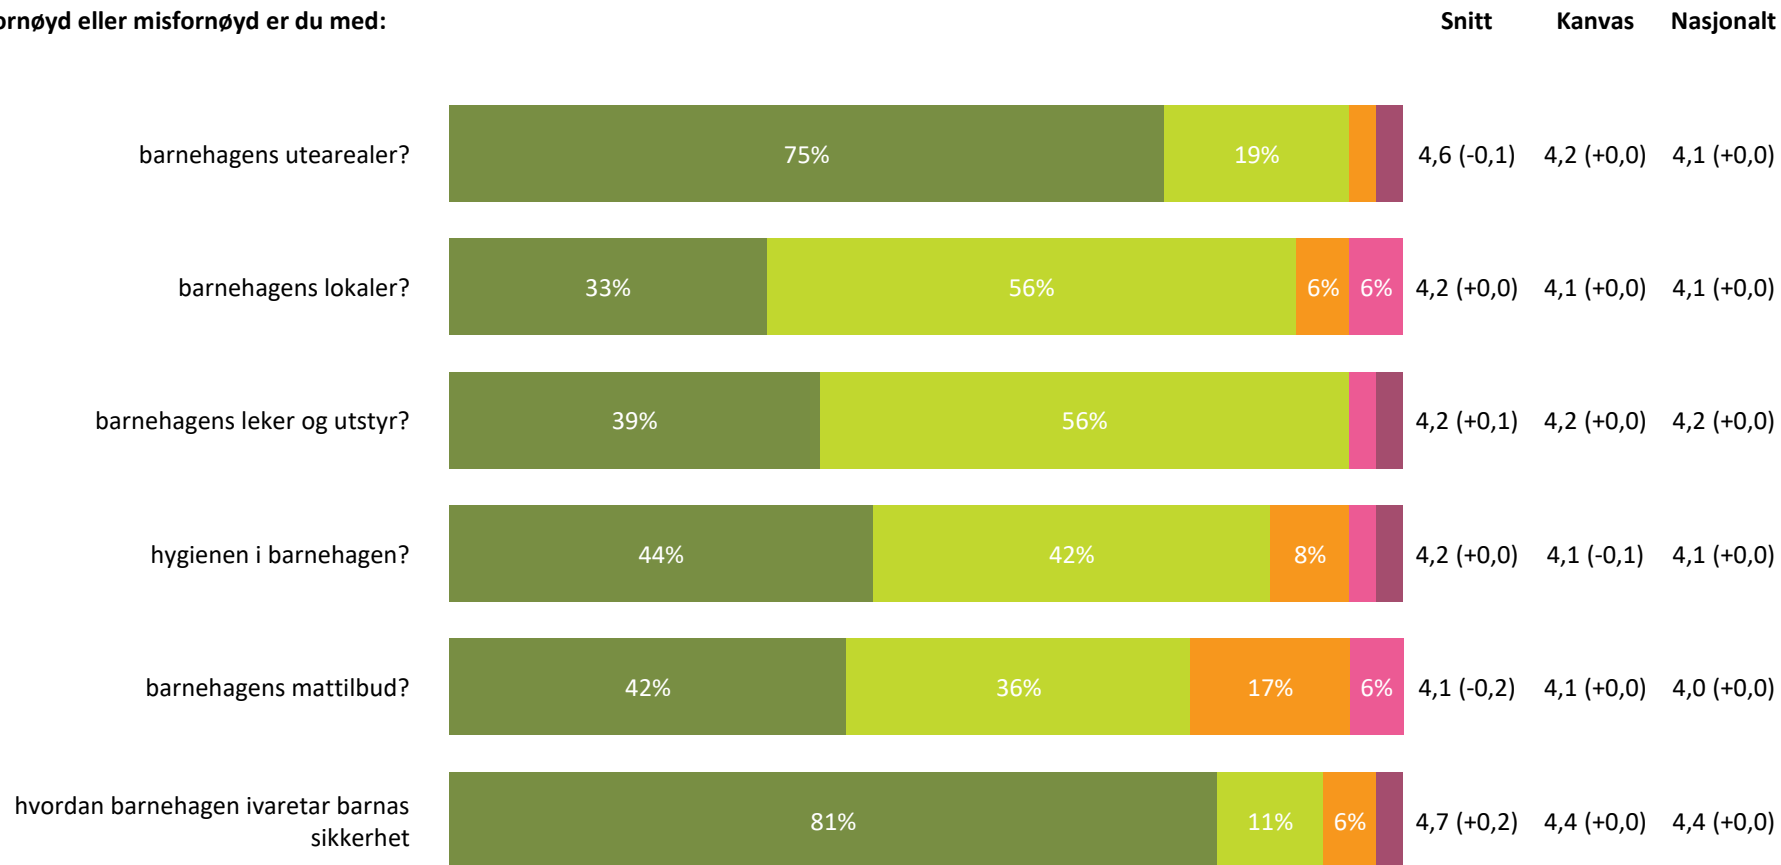

Ute- og innemiljø

Hvor fornøyd eller misfornøyd er du med:

Ute- og innemiljø totalt:

4,3 (-0,1) 4,2 (+0,0) 4,1 (+0,0)

■ Svært fornøyd
 ■ Ganske fornøyd
 ■ Verken fornøyd eller misfornøyd
 ■ Ganske misfornøyd
 ■ Svært misfornøyd
 ■ Vet ikke

Relasjon mellom barn og voksen

Hvor enig eller uenig er du i følgende utsagn:

Relasjon mellom barn og voksen totalt:

4,8 (+0,1) 4,5 (+0,0) 4,5 (+0,0)

■ Helt enig
 ■ Delvis enig
 ■ Verken enig eller uenig
 ■ Delvis uenig
 ■ Helt uenig
 ■ Vet ikke