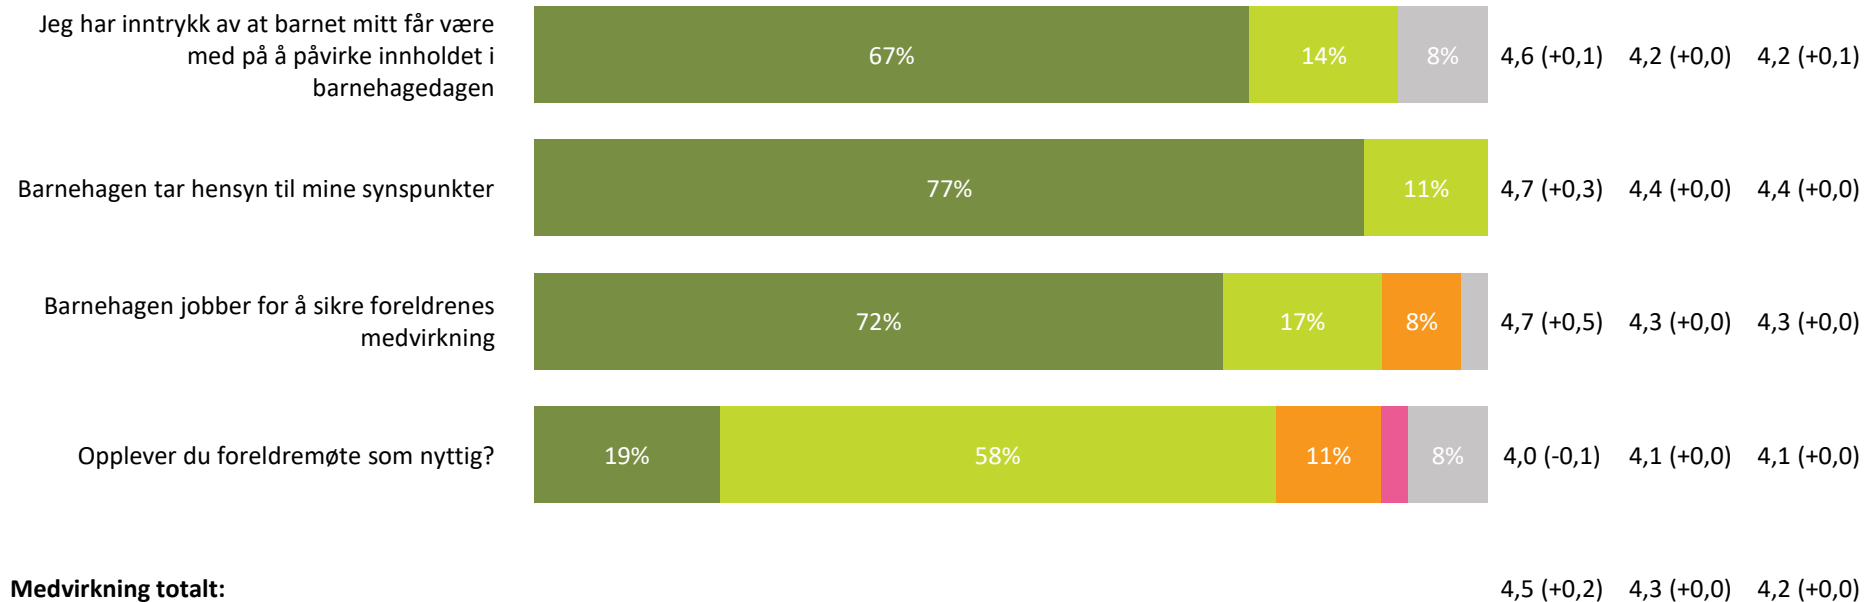

Barnets utvikling

Hvor enig eller uenig er du i følgende utsagn:

Barnets utvikling totalt:

4,8 (+0,1) 4,6 (+0,0) 4,6 (+0,0)

Medvirkning

Hvor enig eller uenig er du i følgende utsagn:

■ Helt enig ■ Delvis enig ■ Verken enig eller uenig ■ Delvis uenig ■ Helt uenig ■ Vet ikke