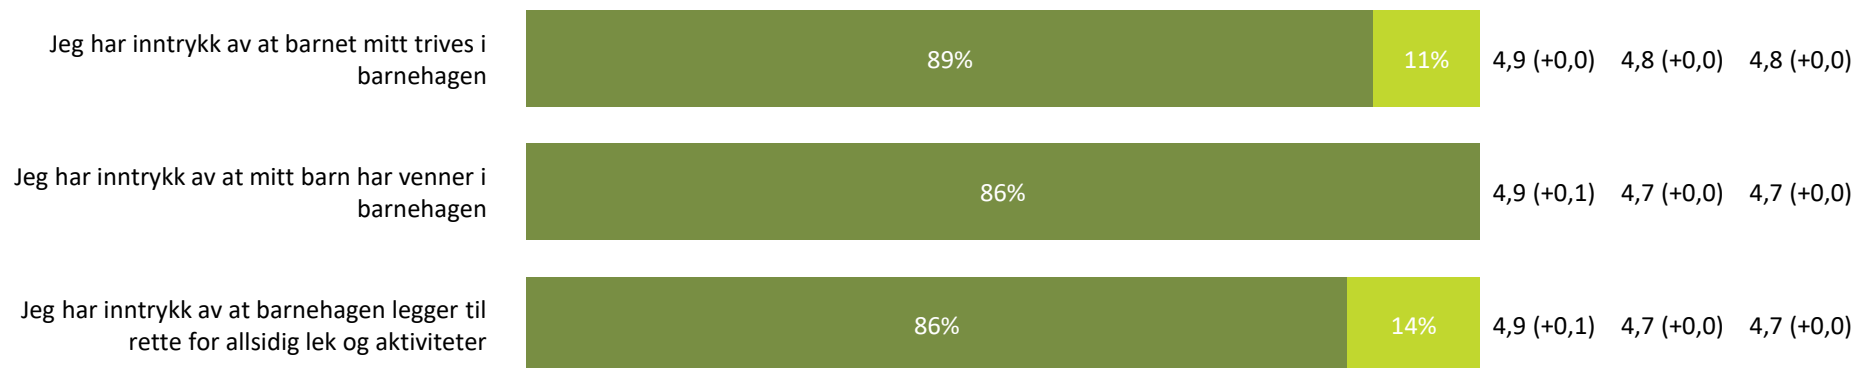

Barnets trivsel

Hvor enig eller uenig er du i følgende utsagn:

Barnets trivsel totalt:

4,9 (+0,1) 4,8 (+0,1) 4,7 (+0,0)

■ Helt enig ■ Delvis enig ■ Verken enig eller uenig ■ Delvis uenig ■ Helt uenig ■ Vet ikke