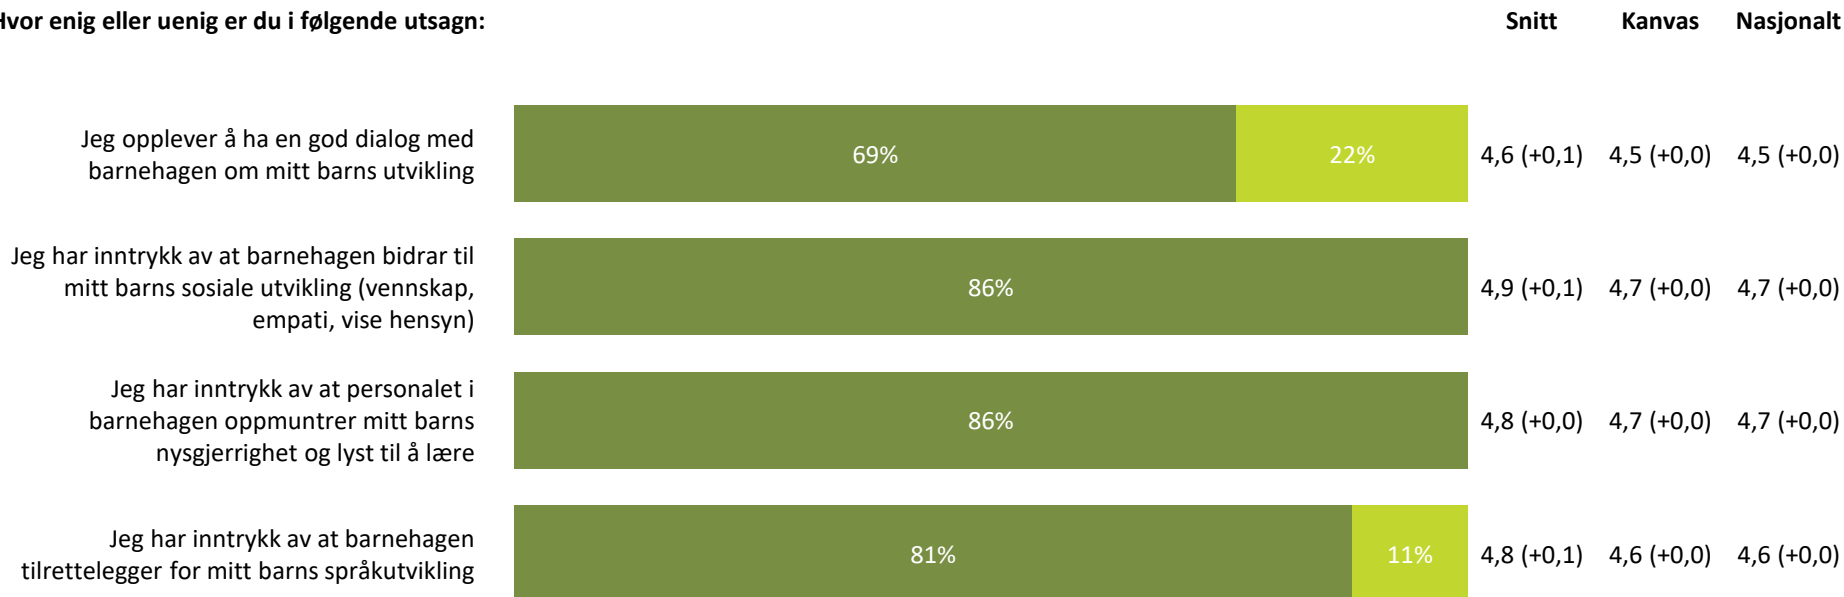

4,7 (+0,3) 4,4 (+0,1) 4,3 (+0,0)

Barnehagen er flinke til å informere om eventuelle endringer i personalgruppen

4,5 (+0,3) 4,3 (+0,0) 4,1 (+0,0)

Informasjon totalt:

4,6 (+0,3) 4,3 (+0,0) 4,3 (+0,1)

■ Helt enig ■ Delvis enig ■ Verken enig eller uenig ■ Delvis uenig ■ Helt uenig ■ Vet ikke

Barnets utvikling

Hvor enig eller uenig er du i følgende utsagn:

Barnets utvikling totalt:

4,8 (+0,1) 4,6 (+0,0) 4,6 (+0,0)

Medvirkning

Hvor enig eller uenig er du i følgende utsagn:

■ Helt enig ■ Delvis enig ■ Verken enig eller uenig ■ Delvis uenig ■ Helt uenig ■ Vet ikke