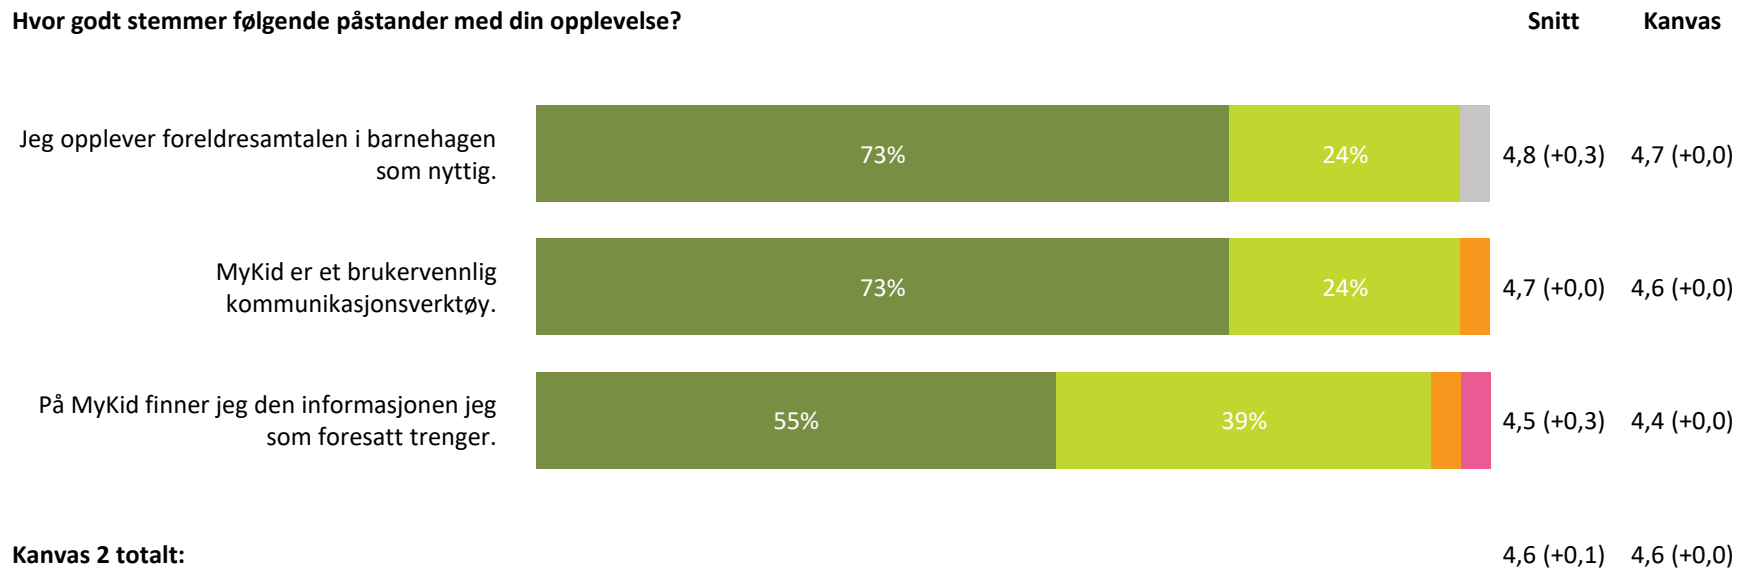

Hvor godt stemmer følgende påstander med din opplevelse?

■ Helt enig
■ Delvis enig
■ Verken enig eller uenig
■ Delvis uenig
■ Helt uenig
■ Vet ikke