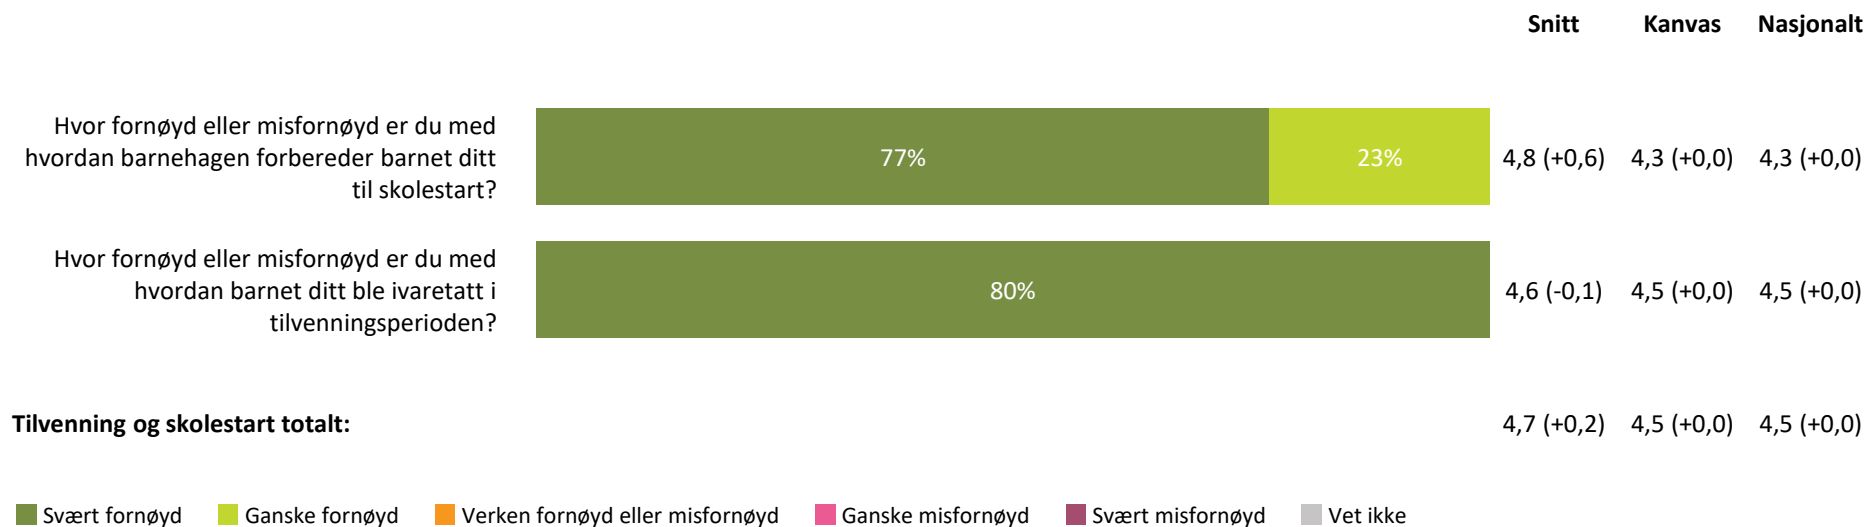

Tilvenning og skolestart